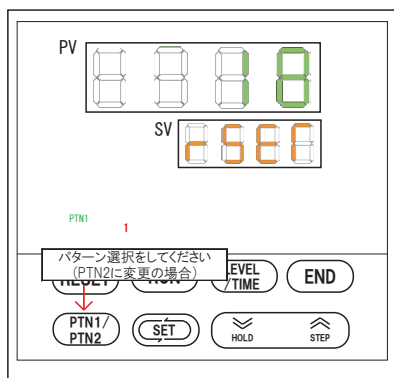

REX-P96 運転操作

運転操作

PTN2の運転になります。

運転中表示切替 (時間)

停止操作

拡大表示