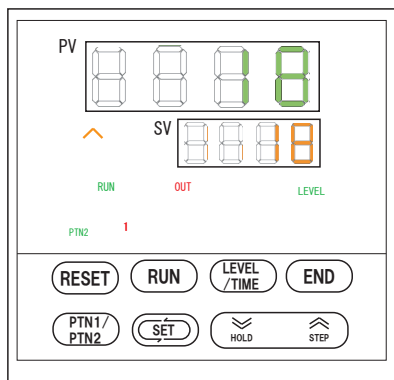

REX-P96 運転操作

運転操作

PTN2の運転になります。

運転中表示切替 (時間)

停止操作

拡大表示