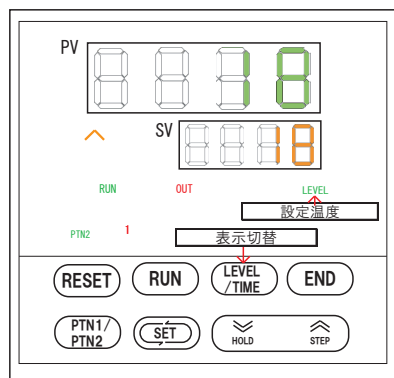

REX-P96 運転操作

運転操作

PTN2の運転になります。

運転中表示切替 (時間)

停止操作

拡大表示