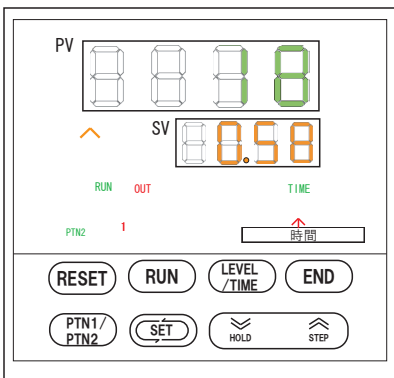

REX-P96 運転操作

運転操作

PTN2の運転になります。

運転中表示切替 (時間)

停止操作

拡大表示