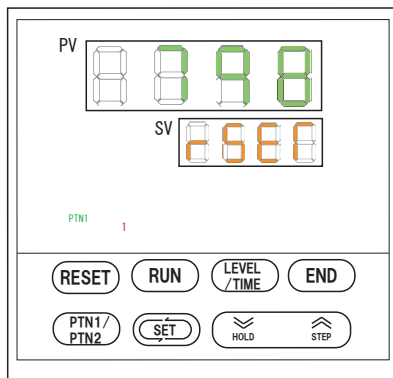

REX-P96 運転操作

運転操作

PTN2の運転になります。

運転中表示切替 (時間)

停止操作

拡大表示