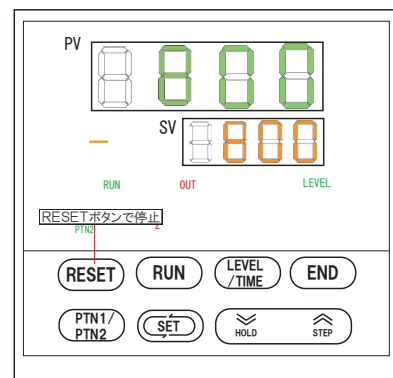

REX-P96 運転操作

運転操作

PTN2の運転になります。

運転中表示切替 (時間)

停止操作

拡大表示