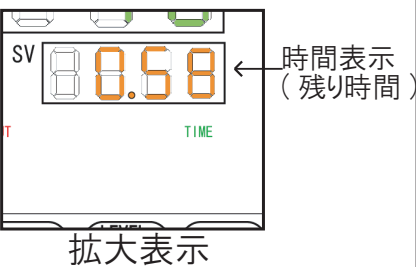

REX-P96 運転操作

運転操作

PTN2の運転になります。

運転中表示切替 (時間)

停止操作

拡大表示