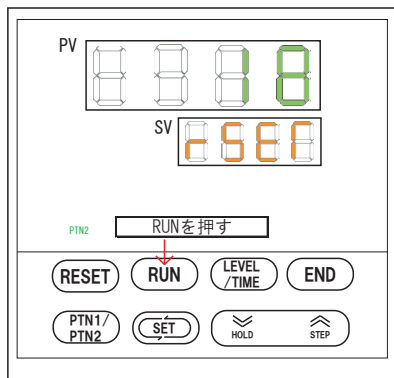

REX-P96 運転操作

運転操作

PTN2の運転になります。

運転中表示切替 (時間)

停止操作

拡大表示