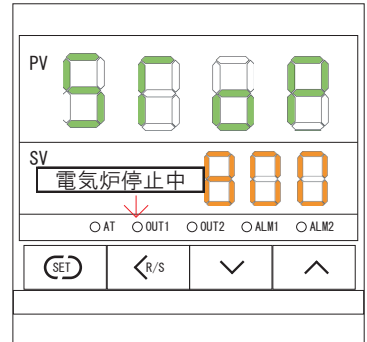

① 温度設定 (SV)

昇温時間は設定できません。

②

③

④

⑤

設定すると運転状態になります

① 停止操作

②

① 再運転操作

②