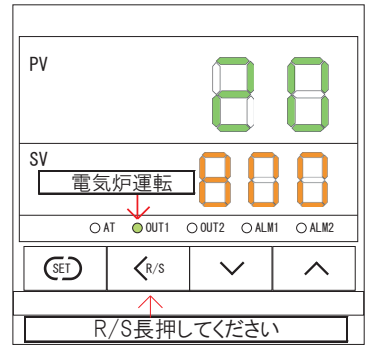

① 温度設定 (SV)

昇温時間は設定できません。

②

③

④

⑤

設定すると運転状態になります

① 停止操作