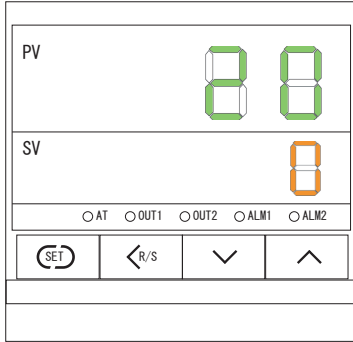

① 温度設定 (SV)

昇温時間は設定できません。

②

③

④

⑤

設定すると運転状態になります

① 停止操作