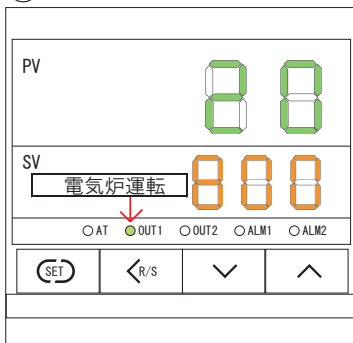

① 温度設定 (SV)

昇温時間は設定できません。

②

③

④

⑤

設定すると運転状態になります

① 停止操作