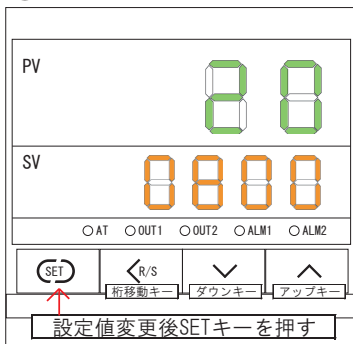

① 温度設定 (SV)

昇温時間は設定できません。

②

③

④

⑤

設定すると運転状態になります

① 停止操作