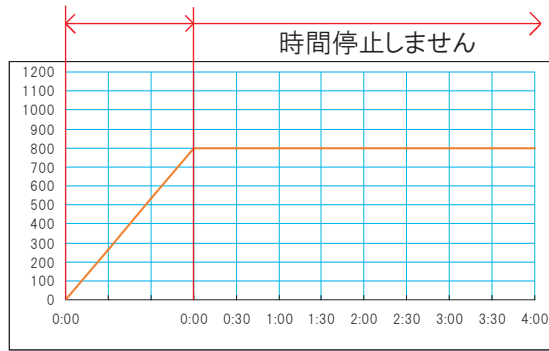

① 温度設定 (SV)

昇温時間は設定できません。

②

③

④

⑤

設定すると運転状態になります

① 停止操作