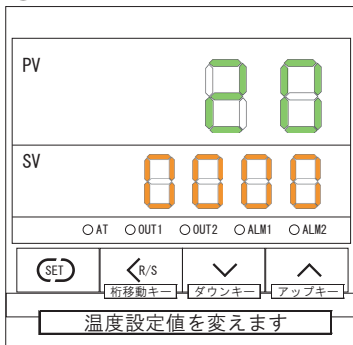

① 温度設定 (SV)

昇温時間は設定できません。

②

③

④

⑤

設定すると運転状態になります

① 停止操作