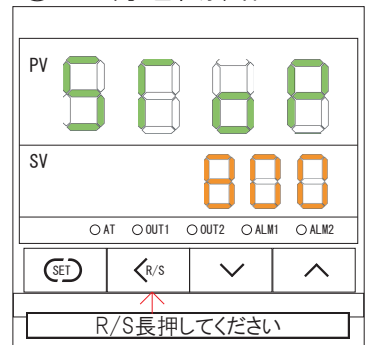

① 温度設定 (SV)

昇温時間は設定できません。

②

③

④

⑤

設定すると運転状態になります

① 停止操作

②

① 再運転操作

②