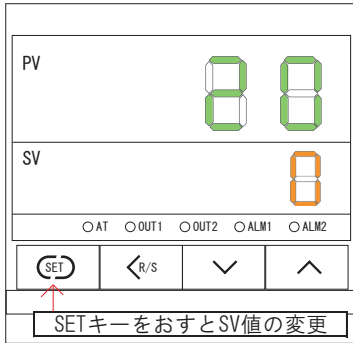

① 温度設定 (SV)

昇温時間は設定できません。

②

③

④

⑤

設定すると運転状態になります

① 停止操作